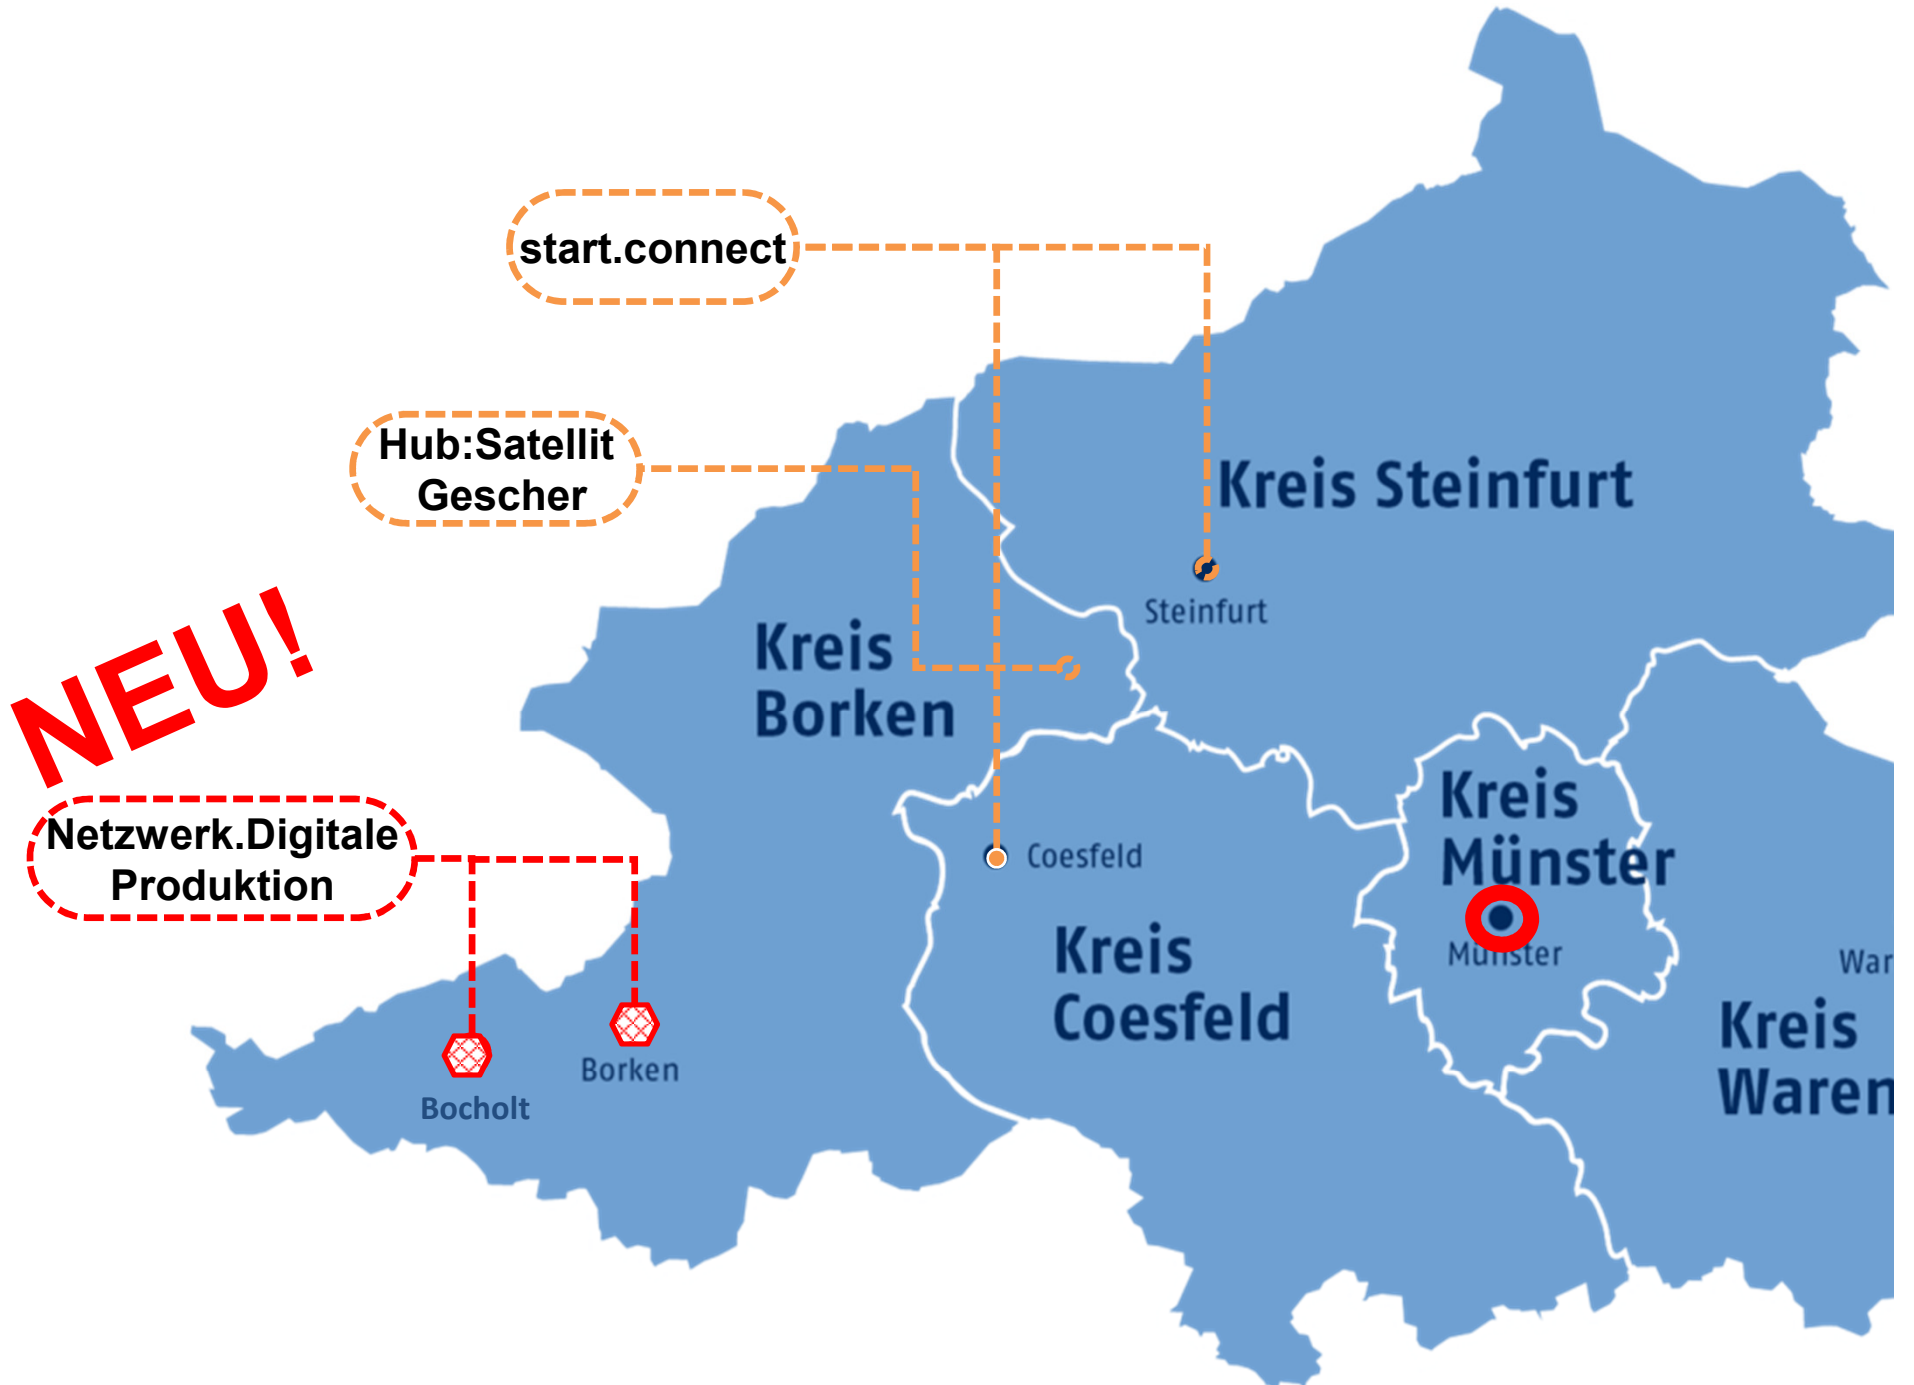

**Westfälische
Hochschule**

Gelsenkirchen Bocholt Recklinghausen

Fachbereich Maschinenbau
Campus Bocholt

DWNRW-Network

„Netzwerk.DigitaleProduktion“

Start-ups produktiv mit KMU vernetzen

Prof. Dr.-Ing. Michael Bühren

#DWRNRW

Digitale Wirtschaft NRW

Initiative des Ministeriums für Wirtschaft, Innovation,
Digitalisierung und Energie des Landes Nordrhein-Westfalen

DWNRW-Hubs

September 2016

DIGITALHUB.DE

ruhr:HUB

Digital Hub
münsterLAND 

Quelle: MWIDE NRW

DWNRW-Hubs & Networks

NEU!

Netzwerk.Digitale Produktion

start.connect

Hub:Satellit Gescher

Kreis Borken

Kreis Steinfurt

Steinfurt

Kreis Coesfeld

Coesfeld

Kreis Münster

Münster

Bocholt

Borken

Kreis Waren