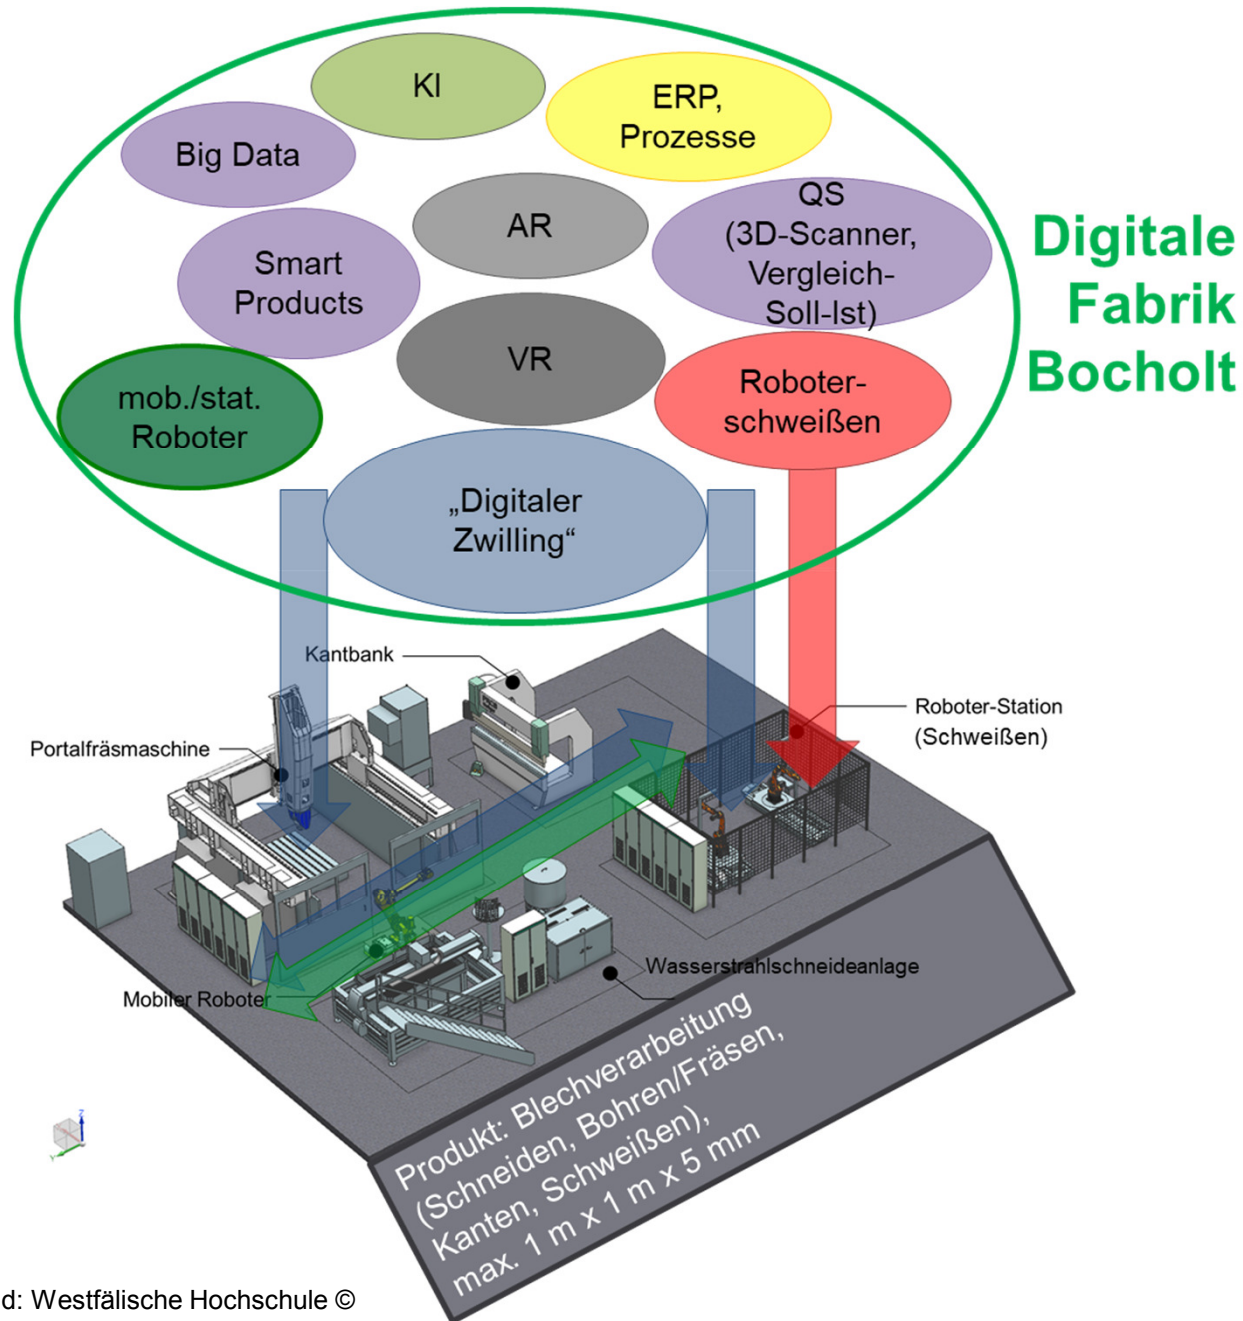

**Westfälische
Hochschule**

Gelsenkirchen Bocholt Recklinghausen

Fachbereich Maschinenbau
Campus Bocholt

DWNRW-Network

„Netzwerk.DigitaleProduktion“

Start-ups produktiv mit KMU vernetzen

Prof. Dr.-Ing. Michael Bühren

Quelle: MWIDE NRW

DWNRW-Hubs & Networks

NEU!

Netzwerk.Digitale Produktion

start.connect

Hub:Satellit Gescher

Kreis Borken

Kreis Steinfurt

Netzwerk.DigitaleProduktion

Partner

**Westfälische
Hochschule**

Gelsenkirchen Bocholt Recklinghausen

Konzept & Ziele

Von der **Vision** zur **Realität**

Bild: Westfälische Hochschule ©

Wovon können Sie **profitieren**?