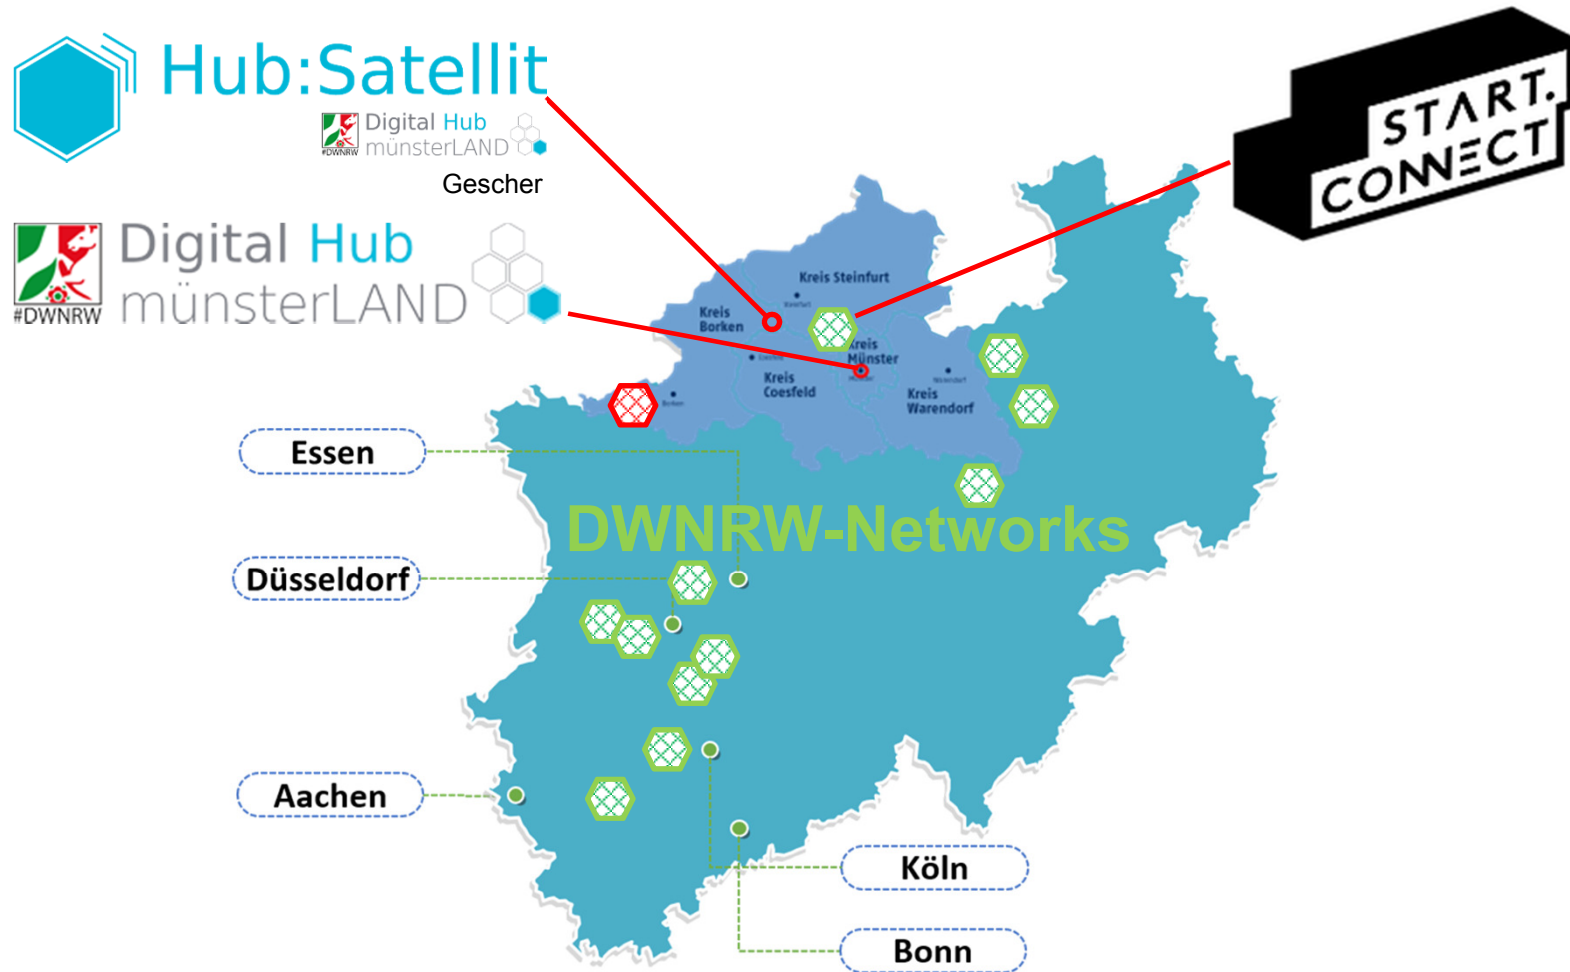

**Westfälische
Hochschule**

Gelsenkirchen Bocholt Recklinghausen

Fachbereich Maschinenbau
Campus Bocholt

DWNRW-Network

„Netzwerk.DigitaleProduktion“

Start-ups produktiv mit KMU vernetzen

Prof. Dr.-Ing. Michael Bühren

#DWRNRW

Digitale Wirtschaft NRW

Initiative des Ministeriums für Wirtschaft, Innovation,
Digitalisierung und Energie des Landes Nordrhein-Westfalen

DWNRW-Hubs

September 2016

DIGITALHUB.DE

ruhr:HUB

Digital Hub
münsterLAND 

Quelle: MWIDE NRW

DWNRW-Hubs & Networks

NEU!

Netzwerk.Digitale Produktion

start.connect

Hub:Satellit Gescher

Kreis Borken

Kreis Steinfurt

Steinfurt

Kreis Coesfeld

Coesfeld

Kreis Münster

Münster

Bocholt

Borken

Kreis Waren