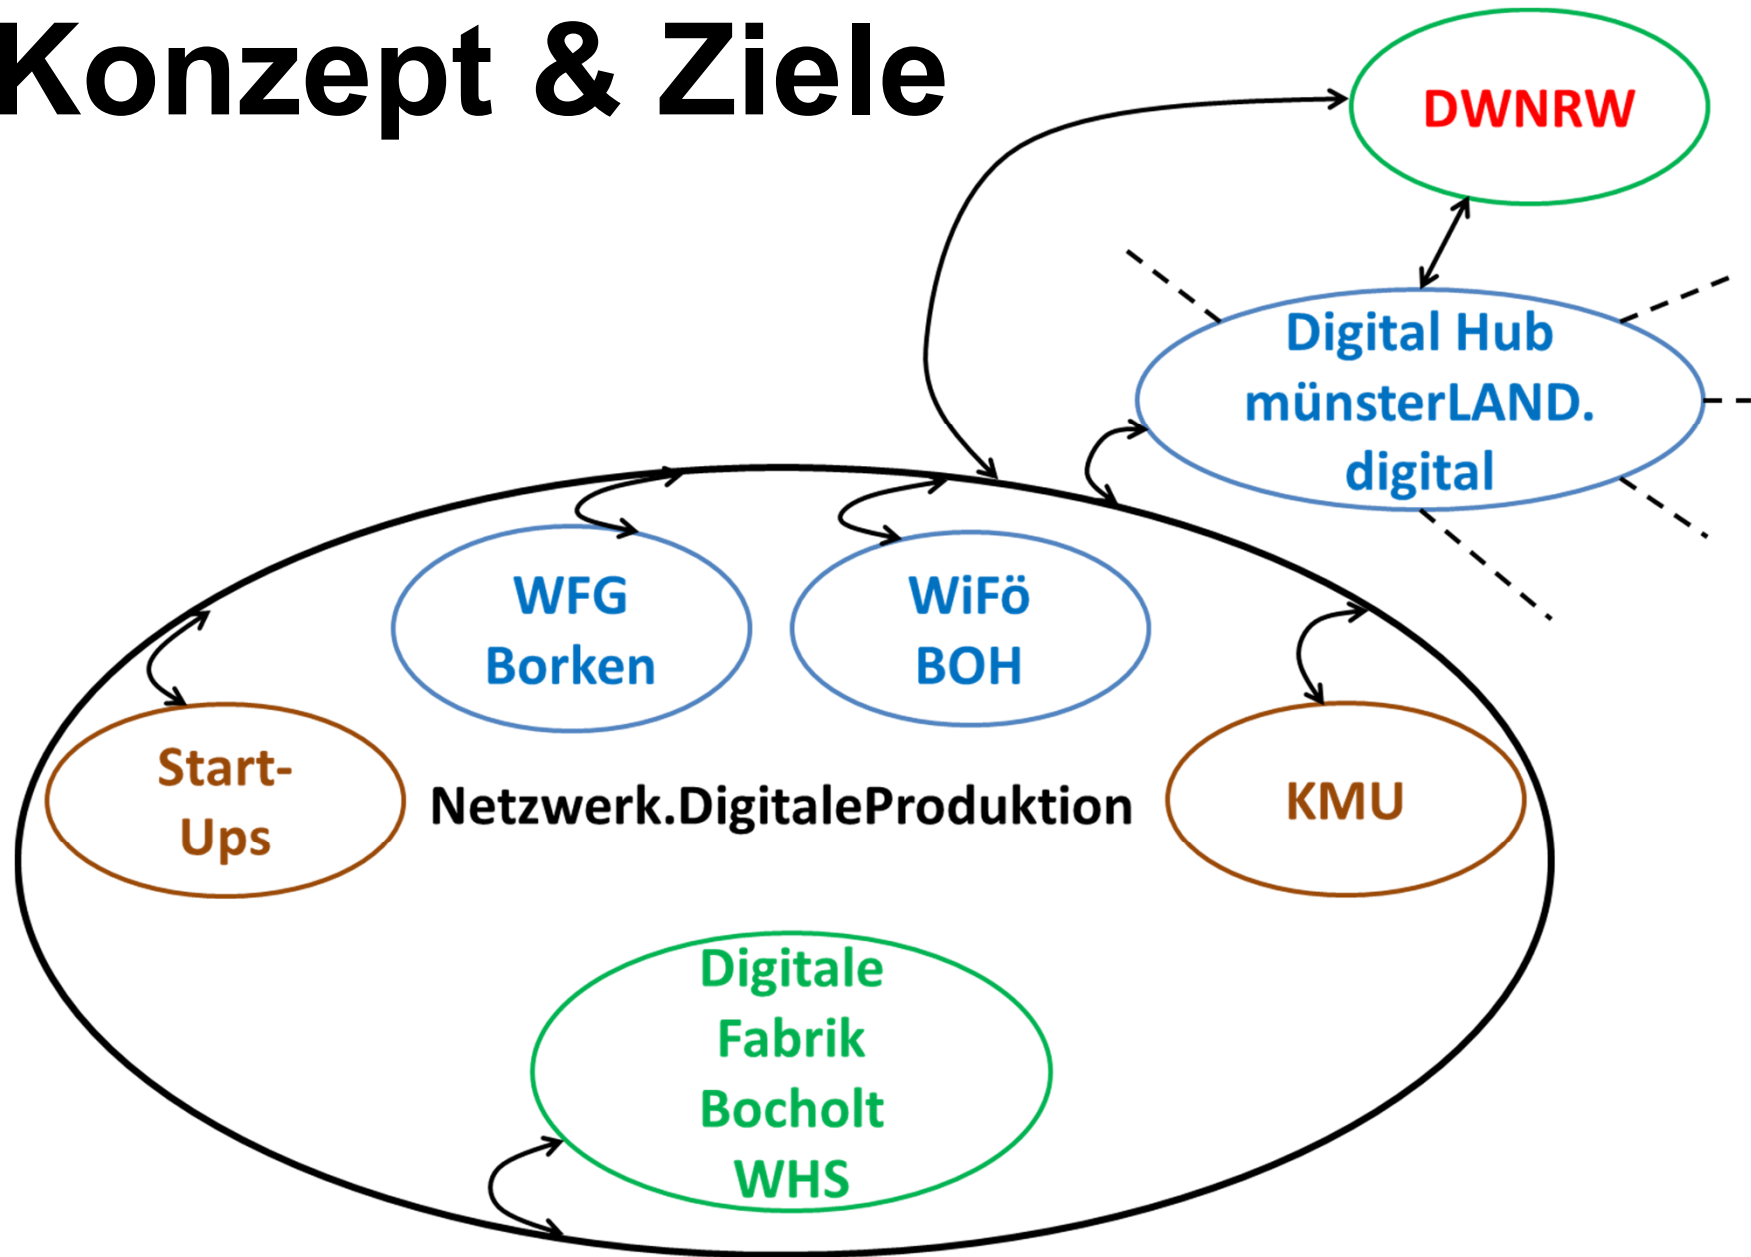

**Westfälische
Hochschule**

Gelsenkirchen Bocholt Recklinghausen

Fachbereich Maschinenbau
Campus Bocholt

DWNRW-Network

„Netzwerk.DigitaleProduktion“

Start-ups produktiv mit KMU vernetzen

Prof. Dr.-Ing. Michael Bühren

#DWRNRW

Digitale Wirtschaft NRW

Initiative des Ministeriums für Wirtschaft, Innovation,
Digitalisierung und Energie des Landes Nordrhein-Westfalen

DWNRW-Hubs

September 2016

DIGITALHUB.DE

ruhr:HUB

Digital Hub
münsterLAND 

Quelle: MWIDE NRW

DWNRW-Hubs & Networks

NEU!

Netzwerk.Digitale Produktion

start.connect

Hub:Satellit Gescher

Kreis Borken

Kreis Steinfurt

Netzwerk.DigitaleProduktion

Partner

**Westfälische
Hochschule**

Gelsenkirchen Bocholt Recklinghausen

Konzept & Ziele

Von der **Vision** zur **Realität**

Bild: Westfälische Hochschule ©

Wovon können Sie **profitieren**?